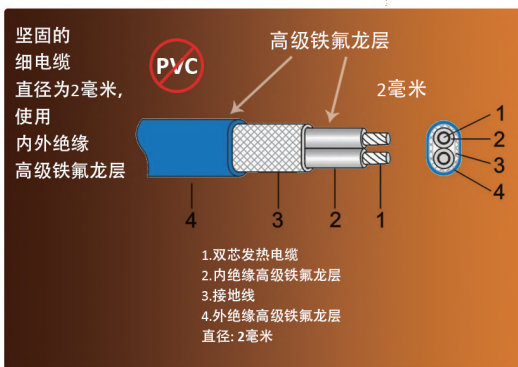

电缆直径仅为2mm
使用内外绝缘
高级铁氟龙双保护层

大面积房间可以并联连接两个电热席. 例: $16\text{m}^2 = 2 \times 8\text{m}^2$ 电热席。

所有价格已包含税

网上订购:

underfloorheatingexpress.com