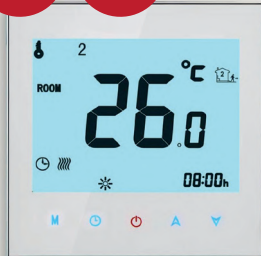

LCD WIFI 液晶触摸屏温控器

水地暖

电地暖

订购代码

wifi1000ew

Google Home

£59.99

Inc.VAT