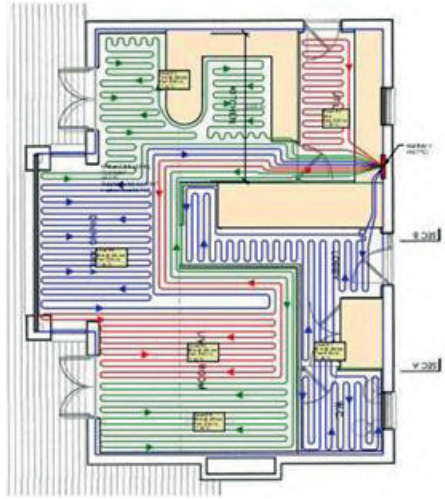

请将您的平面图发送到

sales@underfloorheatingexpress.com

我们接受的平面图文件类型： PDF， CAD图纸或者手绘图纸

文件请包括：

1. 所有需要安装地暖房间的尺寸以及图纸比例。
  例如： 1:100
2. 放置分水器的位置
3. 请您清楚地标出房间内需要以及不需要地暖的区域
4. 请添加您的联系方式，
  这样便于我们在需要更多的信息时联系您

使用我们的CAD 设计的好处：

- ✓ 我们会在24小时之内完成并且回复给您
- ✓ 清晰的管道铺设平面
- ✓ 我们的设计团队拥有广泛的设计经验以及知识
- ✓ 我们可以给您免费提供报价

如果您还有疑问，请立即拨打我们的客服热线：020 7183 2784

所有价格已包含税

网上订购：

underfloorheatingexpress.com