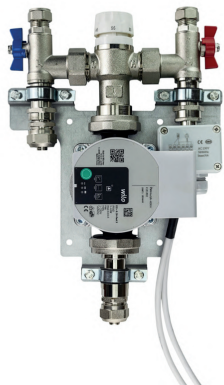

单室威乐(Wilo) 水泵和混水阀组件

订购代码

single-wilo-pump-pack

£185.00
Inc.VAT

- ✓ 温度范围：35度至65度
- ✓ 最高供水压力：10大气压
- ✓ 电压230V。
- ✓ 水泵两年质保。
- ✓ 16毫米水管接口管件

单室集成分水器带恒温混水阀