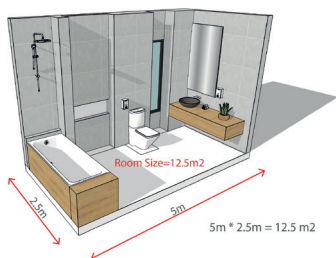

- ✓ 适用于电地暖
- ✓ 适用于木质底层地板，水泥地面，等表面粗糙不平的地面帮助找地面平，表面坚硬可以直接贴瓷砖
- ✓ 防水，阻热，防火欧盟E级标准
- ✓ 厚度：6毫米与10毫米
- ✓ XPS保温板夹在两层增强水泥之间

所有价格已含税

网上订购：

underfloorheatingexpress.com

如何测量可用的电地暖面积?

第一步:

房间长度 (米) 乘以房间宽度 (米)
= 总房间面积 (平米)