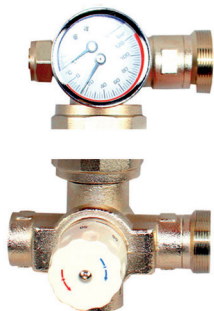

£89.99

Inc.VAT

- ✓ 安装简单
- ✓ 可设置正负2度水流温度
- ✓ 可清楚显示锅炉水温度并且保证恒温

所有价格已含税

网上订购：
underfloorheatingexpress.com