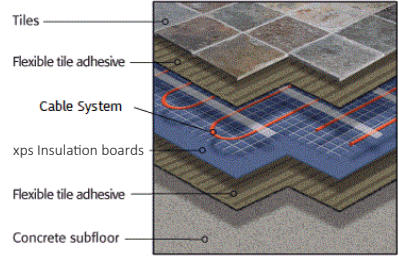

每平米150瓦输出 = 12厘米间距

每平米200瓦输出 = 9厘米间距

电缆长度	订购代码	150w每平	200w每平	价格
11.1m	Loosecable11.1	1.3 m ²	1 m ²	£44.99
16.7m	Loosecable16.7	2 m ²	1.5 m ²	£49.99
22.2m	Loosecable22.2	2.6 m ²	2 m ²	£54.99
27.8m	Loosecable27.8	3.3 m ²	2.5 m ²	£59.99
33.3m	Loosecable33.3	4 m ²	3 m ²	£69.99
38.9m	Loosecable38.9	4.6 m ²	3.5 m ²	£79.99
44.4m	Loosecable44.4	5.3 m ²	4 m ²	£89.99
50.0m	Loosecable50	6 m ²	4.5 m ²	£99.99
55.5m	Loosecable55.5	6.66 m ²	5 m ²	£109.99
66.6m	Loosecable66.6	8 m ²	6 m ²	£119.99
77.7m	Loosecable77.7	9.33 m ²	7 m ²	£129.99
88.8m	Loosecable88.8	10.66 m ²	8 m ²	£139.99
99.9m	Loosecable99.9	12 m ²	9 m ²	£149.99
111 m	Loosecable111	13.33 m ²	10 m ²	£159.99
133.2m	Loosecable133.2	16 m ²	12 m ²	£189.99
140m	Loosecable140	16.6 m ²	12.5 m ²	£199.99
150m	Loosecable150	18 m ²	13.5 m ²	£209.99
166.5m	Loosecable166.5	20 m ²	15 m ²	£219.99
180m	Loosecable180	21.6 m ²	16 m ²	£229.99