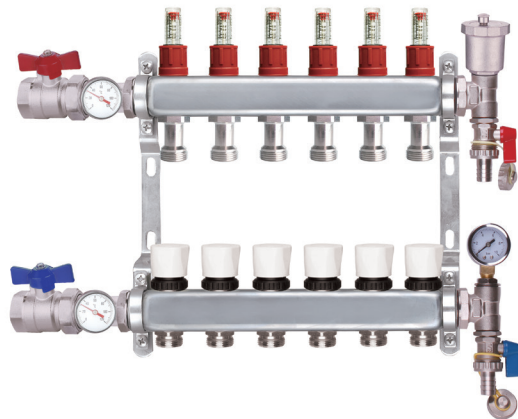

2-12出水口黄铜分水器
+ 水泵套-Grundfos/Wilo 水泵
+ 恒温混水阀

Underfloor
Heating
Express

· 所有价格已包含税 ·

网上订购：

underfloorheatingexpress.com

出水口数量	订购代码	分水器单价	分水器+格兰富水泵	分水器+威乐水泵
2	Brass-Manifolds-2Ports	£79.99	£284.99	£269.99
3	Brass-Manifolds-3Ports	£99.99	£304.99	£289.99
4	Brass-Manifolds-4Ports	£109.99	£314.99	£299.99
5	Brass-Manifolds-5Ports	£129.99	£334.99	£319.99
6	Brass-Manifolds-6Ports	£149.99	£354.99	£339.99
7	Brass-Manifolds-7Ports	£159.99	£364.99	£349.99
8	Brass-Manifolds-8Ports	£179.99	£384.99	£369.99
9	Brass-Manifolds-9Ports	£199.99	£404.99	£389.99
10	Brass-Manifolds-10Ports	£209.99	£414.99	£399.99
11	Brass-Manifolds-11Ports	£219.99	£424.99	£409.99
12	Brass-Manifolds-12Ports	£229.99	£434.99	£419.99

联系我们：

07787 548406

免费 第二个工作日
送货上门

不锈钢分水器套件

- 2-12路不锈钢分水器，配有流量表和温度表，排气阀
- 12/15/16/17/20毫米水管配件
- 格兰富(Grundfos)或 威乐(Wilo) A-级水泵

- ✓ 格兰富，A-评分 UPM3高效水泵
- ✓ 回水阀预留电驱动位置
- ✓ 智能恒温混水阀
- ✓ 温度范围：35摄氏度到65摄氏度
- ✓ 系统最高操作压力3 Bar
- ✓ 系统最大测试压力10大气压
- ✓ 卡压式接头不易漏水
- ✓ 2年产品质保