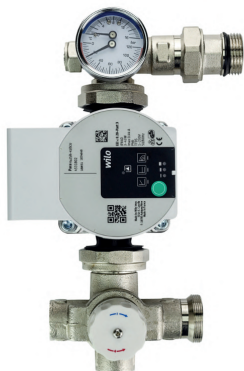

威乐(Wilo) 多室分水器水泵混水阀

订购代码

multi-wilo-pump-pack

£185.00

Inc.VAT

- ✓ Yono PARA 高效水泵产品
- ✓ 水泵带有DELTA P自动调节电子水泵系统
- ✓ 简单易装
- ✓ 可以选择组装件并带有电源线

恒温混水阀

订购代码