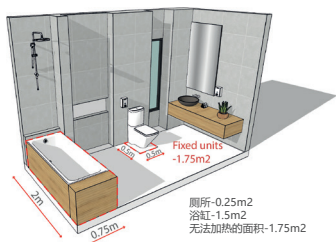

- ✓ 适用于电地暖
- ✓ 适用于木质底层地板，水泥地面，等表面粗糙不平的地面帮助找地面平，表面坚硬可以直接贴瓷砖
- ✓ 防水，阻热，防火欧盟E级标准
- ✓ 厚度：6毫米与10毫米
- ✓ XPS保温板夹在两层增强水泥之间

所有价格已含税

网上订购：

underfloorheatingexpress.com

如何测量可用的电地暖面积?

第一步:

房间长度 (米) 乘以房间宽度 (米)
= 总房间面积 (平米)

第二步:

去掉所有下面不可以铺电地暖的固定单位
(例如浴池, 马桶)

第三步:

总加热面积 (平米)
= 总面积 (平米) - 无法加热的面积 (平米)

第四步:

需要扣除总面积的10%来适应电地暖的安装

联系我们:
07787 548406

免费 第二个工作日
送货上门