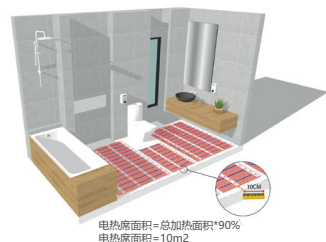

第二步:

去掉所有下面不可以铺电地暖的固定单位
(例如浴池, 马桶)

第三步:

总加热面积 (平米)
= 总面积 (平米) - 无法加热的面积 (平米)

第四步:

需要扣除总面积的10%来适应电地暖的安装

联系我们:
07787 548406

免费 第二个工作日
送货上门