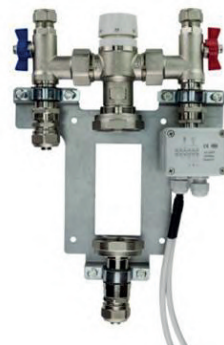

订购代码

SingleStation

£85.00
Inc.VAT

- ✓ 配备安装地暖管管件
- ✓ 可调整温度范围40度至60度

联系我们：

07787 548406

免费 第二个工作日
送货上门