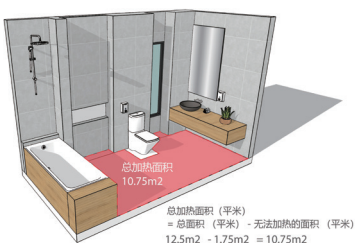

- ✓ 适用于电地暖
- ✓ 适用于木质底层地板，水泥地面，等表面粗糙不平的地面帮助找地面平，表面坚硬可以直接贴瓷砖
- ✓ 防水，阻热，防火欧盟E级标准
- ✓ 厚度：6毫米与10毫米
- ✓ XPS保温板夹在两层增强水泥之间

所有价格已含税

网上订购：

underfloorheatingexpress.com

如何测量可用的电地暖面积?

第一步:

房间长度 (米) 乘以房间宽度 (米)
= 总房间面积 (平米)

第二步:

去掉所有下面不可以铺电地暖的固定单位
(例如浴池, 马桶)

第三步:

总加热面积 (平米)
= 总面积 (平米) - 无法加热的面积 (平米)

第四步:

需要扣除总面积的10%来适应电地暖的安装

联系我们:
07787 548406

免费 第二个工作日
送货上门