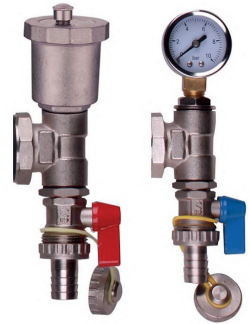

水地暖配件

球阀和温度表

订购代码
Ballvalve

£ 22.99

Inc.VAT

分水器填排气阀

订购代码
airvent

£ 29.99