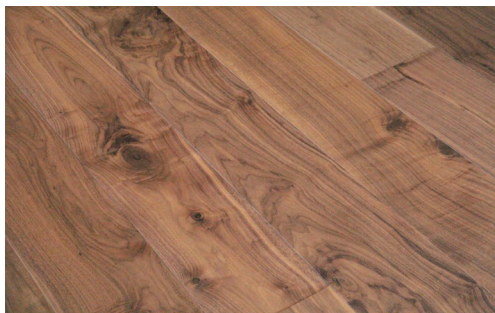

油漆工程木地板

订购代码

engn-lacquered

£ 49.99

Inc.VAT

- ✓ 产品代码-E417
- ✓ 材料：胡桃木
- ✓ 漆面
- ✓ 等级：Mixed
- ✓ 尺寸 - 1900x 155x 15/4毫米
- ✓ 包装尺寸 - 2.36平米

联系我们：

07787 548406

2-3个工作日
送货上门