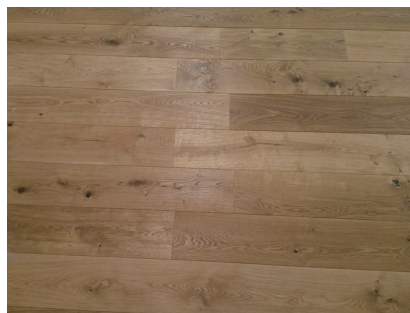

天然油橡木实木复合地板

订购代码

UHEOE20992

£ 58.78

Inc.VAT

- ✓ 材料：复古棕橡木
- ✓ 等级：复古
- ✓ 长度：1900厘米
- ✓ 宽度：190厘米
- ✓ 厚度：14厘米
- ✓ 实木厚度：3厘米
- ✓ 漆面
- ✓ 包装尺寸：2.88平米

- ✓ 材料：天然油橡木
- ✓ 等级：经典
- ✓ 长度：1900厘米
- ✓ 宽度：190厘米
- ✓ 厚度：20厘米
- ✓ 实木厚度：6厘米
- ✓ 油漆面
- ✓ 包装尺寸：1.805平米

联系我们：

07787 548406

2-3个工作日
送货上门